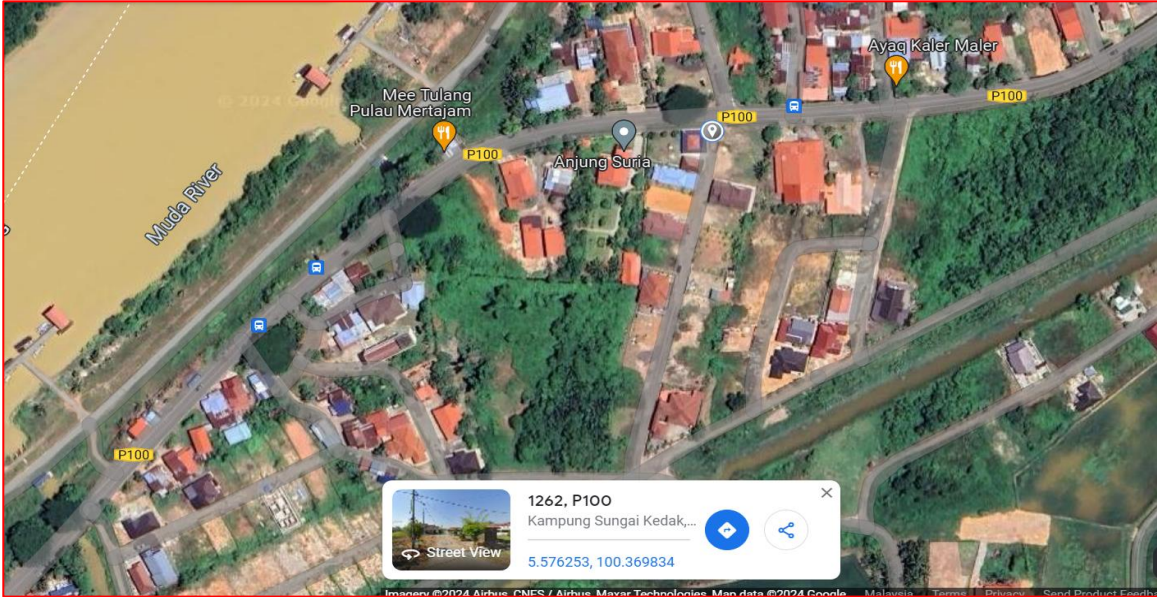

# KERJA PEMBINAAN JALAN BARU DI ATAS LOT 1024 MK 1 KAMPUNG TELOK MANAN KADUN PENAGA