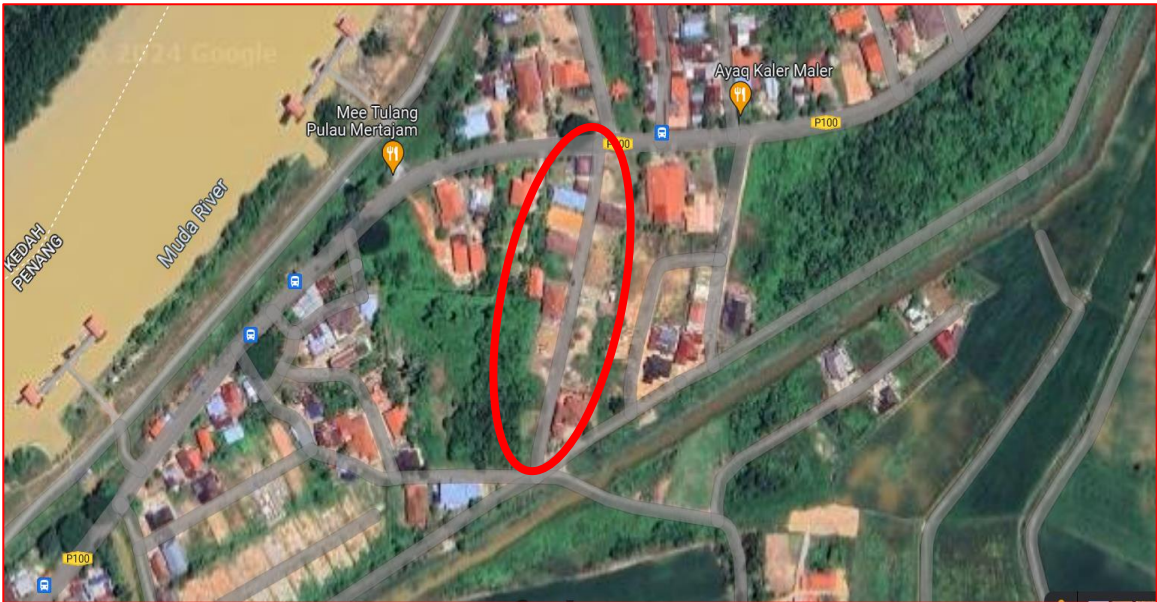

# KERJA PEMBINAAN JALAN BARU DI ATAS LOT 1024 MK 1 KAMPUNG TELOK MANAN KADUN PENAGA